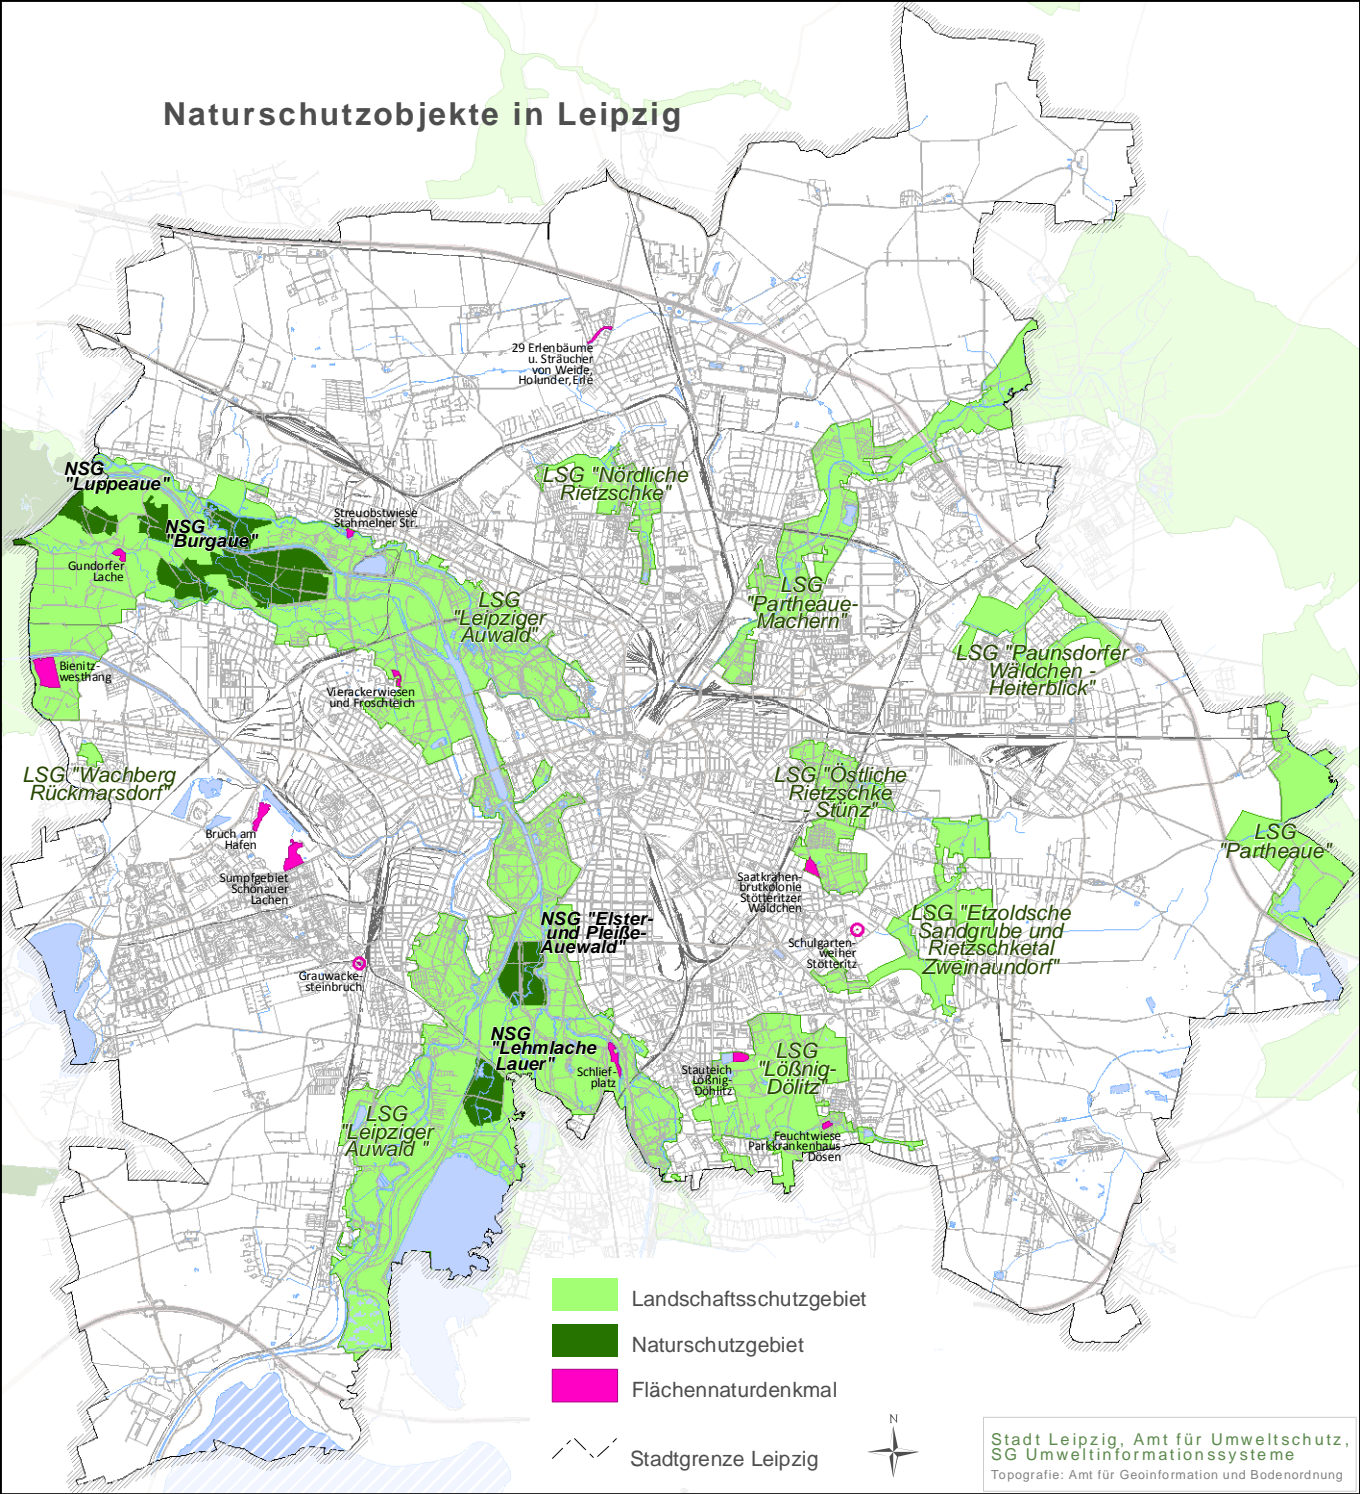

Naturschutzobjekte in Leipzig

- Landschaftsschutzgebiet
- Naturschutzgebiet
- Flächennaturdenkmal

Stadtgrenze Leipzig

 N
