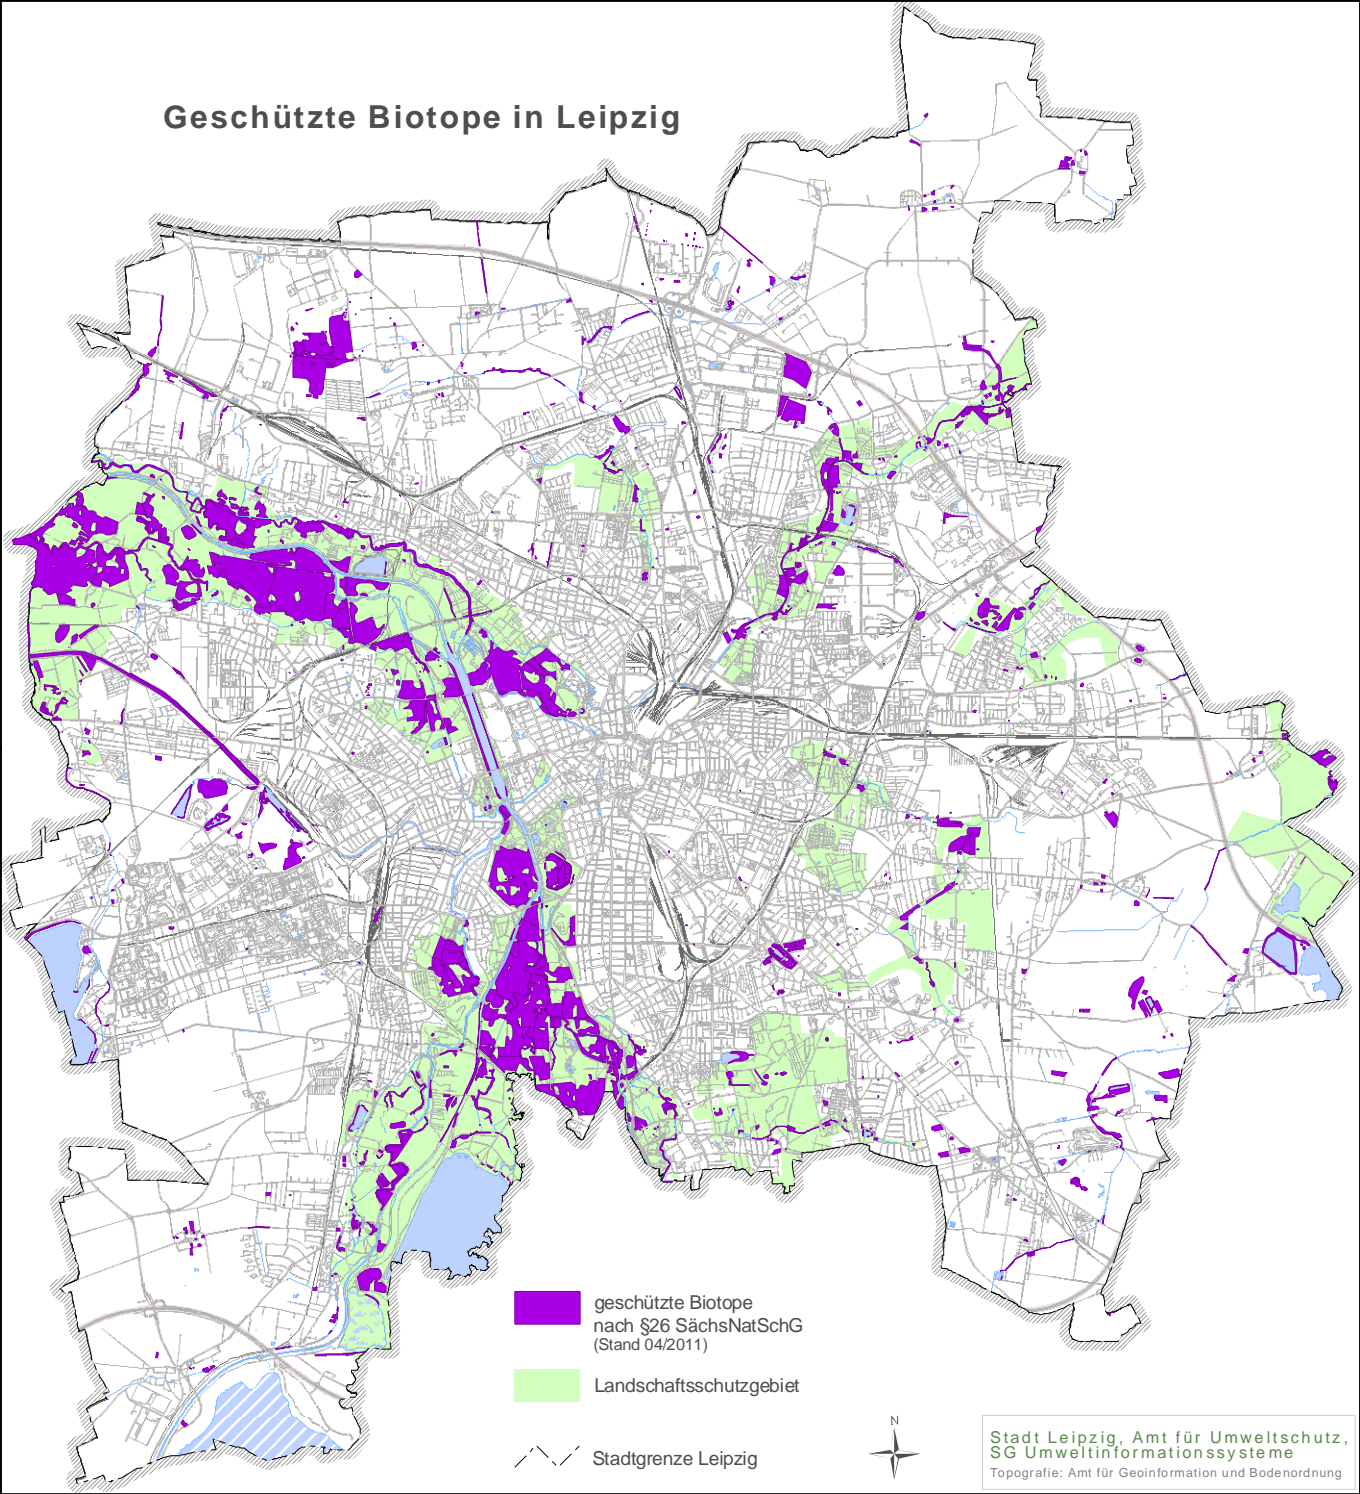

Geschützte Biotope in Leipzig

 geschützte Biotope
nach §26 SächsNatSchG
(Stand 04/2011)

 Landschaftsschutzgebiet

 Stadtgrenze Leipzig

Stadt Leipzig, Amt für Umweltschutz,
SG Umweltinformationssysteme
Topografie: Amt für Geoinformation und Bodenordnung