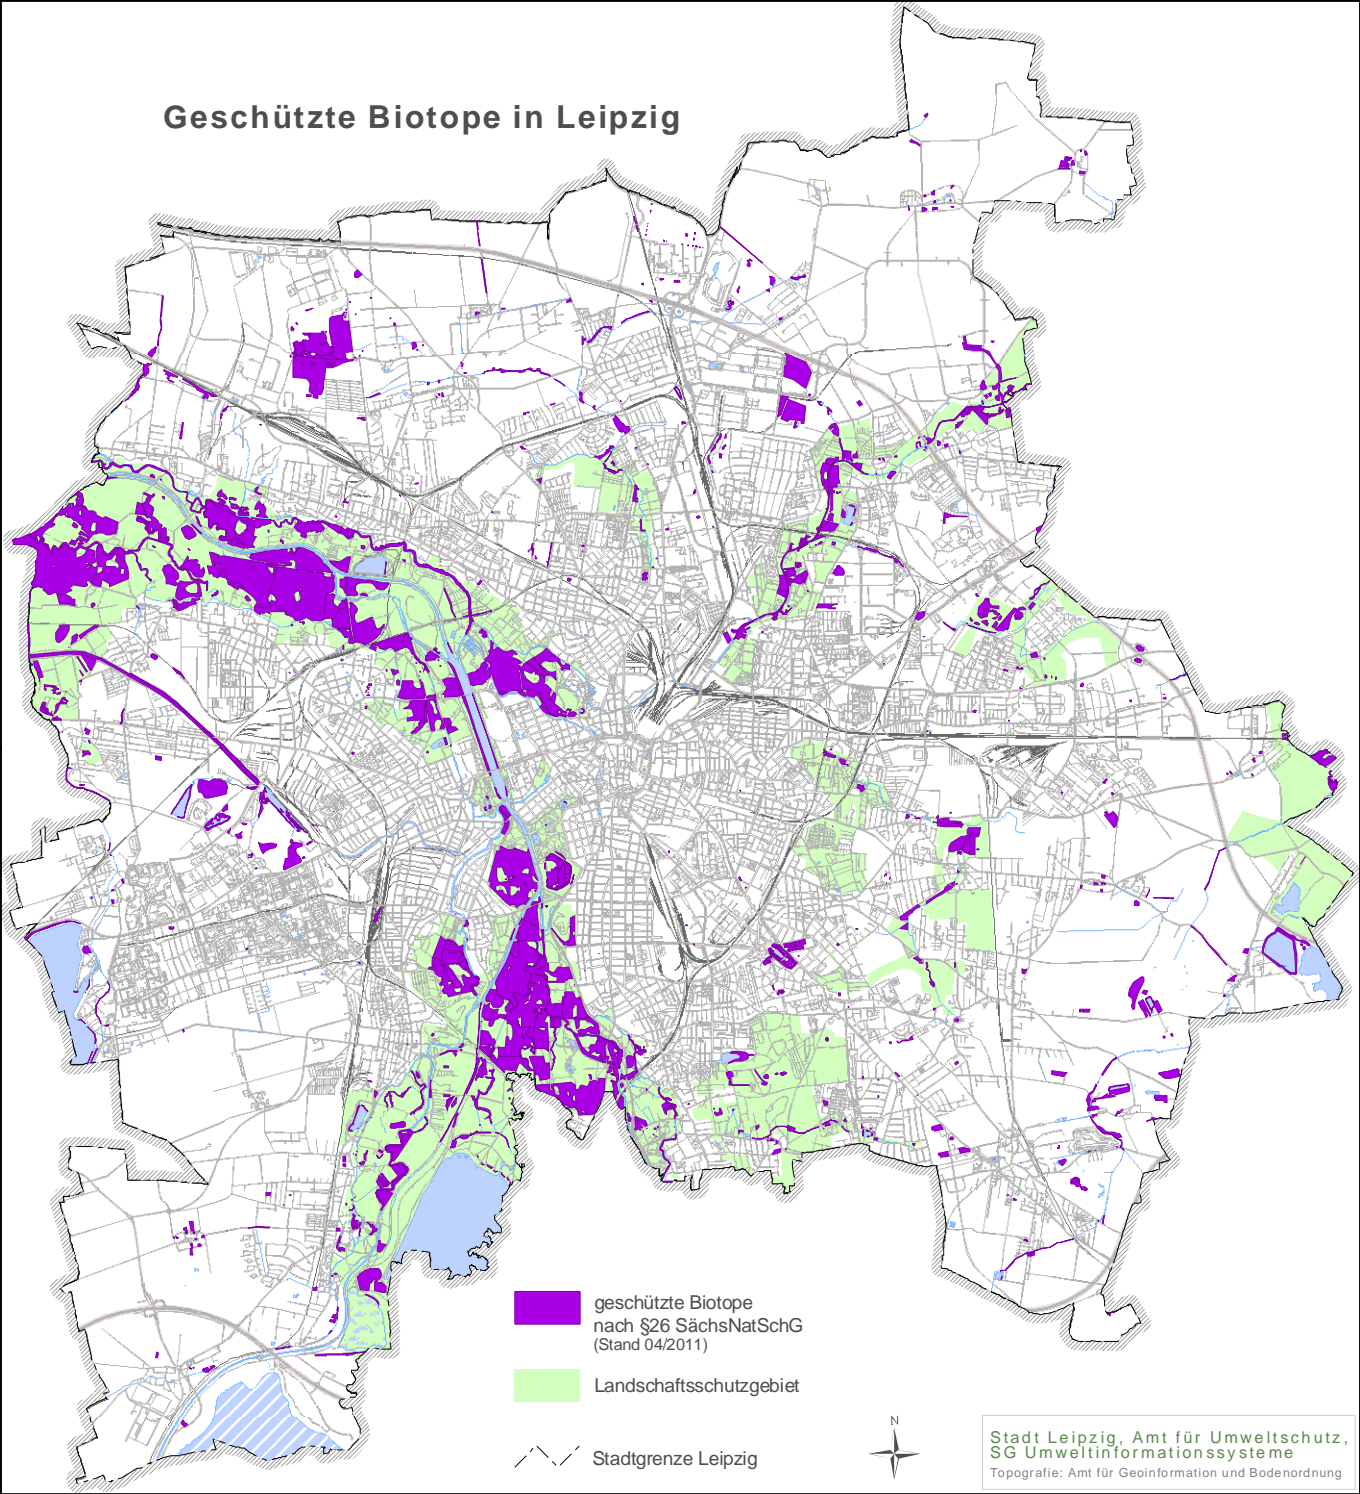

Geschützte Biotope in Leipzig

 geschützte Biotope
nach §26 SächsNatSchG
(Stand 04/2011)

 Landschaftsschutzgebiet

 Stadtgrenze Leipzig